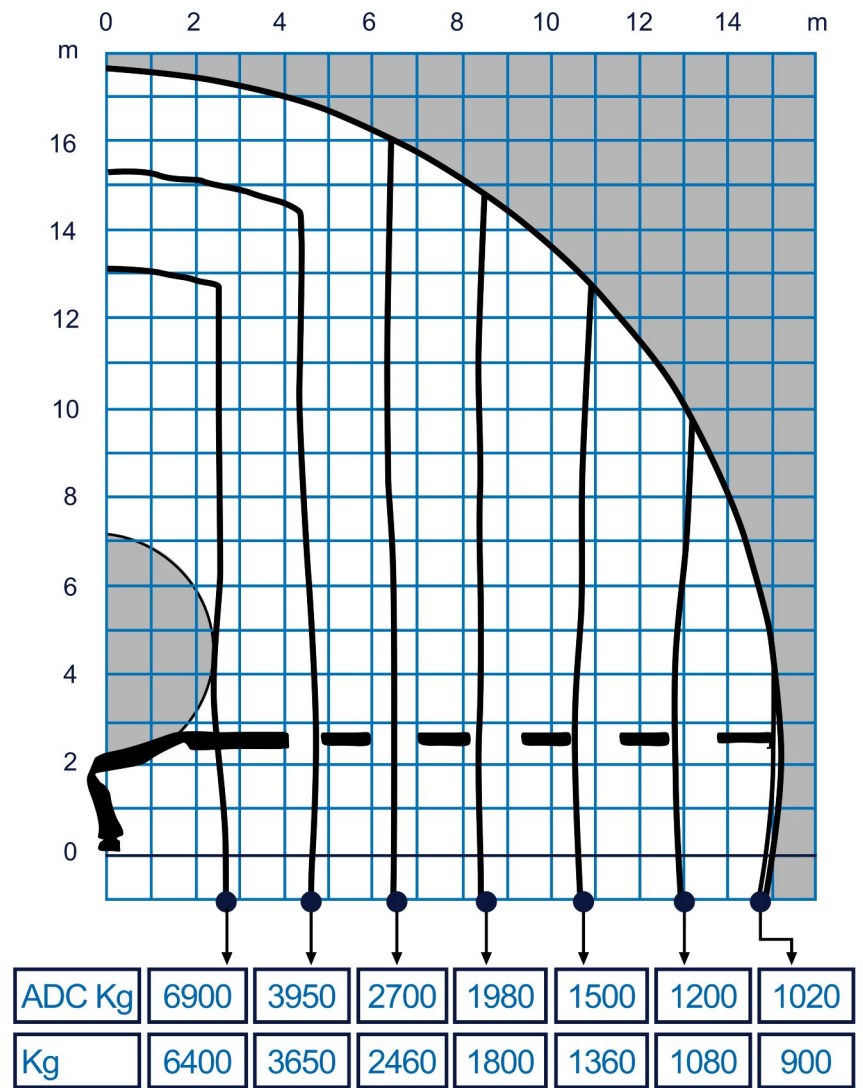

★ MERCEDES BENZ ★

▶ CAMIÓN MARCA : MERCEDES BENZ
 MODELO : ATEGO 2430
 AÑO : 2017
 POTENCIA : 310 HP
 TRACCIÓN : 6 X 2

▶ GRÚA MARCA : HIAB
 MODELO : 211 EP-5 HI DUO
 CPA. MAX. LEVANTE : 7 TON. METRO
 AÑO : 2017

- CONTROL REMOTO INALÁMBRICO
- SEMÁFORO QUE INDICA EL MOMENTO DE CARGA DEL EQUIPO
- JAULA VIRTUAL (LIMITADOR Y ALARMA DE GIRO)
- PARADAS DE EMERGENCIA AL LADO DE LA VÁLVULA DE CONTROL Y EN BOTONERA DEL CONTROL REMOTO.

DIAGRAMA DE CARGA

211 EP-5 HI DUO

DISEÑO-IMPRESIÓN » JAVIER MIRANDA » +56 9 8445 8171