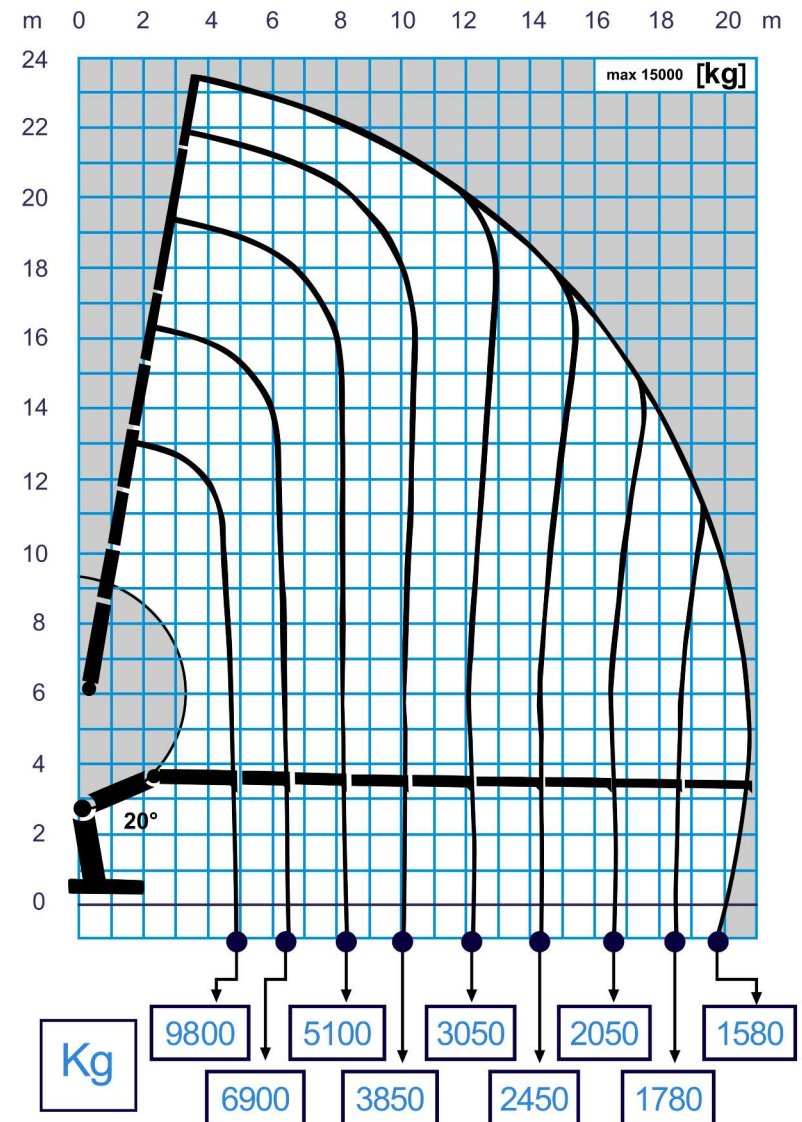

★ CAMIÓN MERCEDES BENZ ★

Grúas
CACHAPOAL

▶ CAMIÓN MARCA : MERCEDES BENZ
 MODELO : ACTROS 3236
 AÑO : 2019
 POTENCIA : 360 HP
 TRACCIÓN : 8 X 4

▶ GRÚA MARCA : PALFINGER
 MODELO : PK 53002
 CPA. MAX. LEVANTE : 15 TON. METRO
 CPA. WINCHE : 3,5 TON.
 AÑO : 2019

- CONTROL REMOTO INALÁMBRICO
- SEMÁFORO QUE INDICA EL MOMENTO DE CARGA DEL EQUIPO
- JAULA VIRTUAL (LIMITADOR Y ALARMA DE GIRO)
- PARADAS DE EMERGENCIA AL LADO DE LA VÁLVULA DE CONTROL Y EN BOTONERA DEL CONTROL REMOTO.

DIAGRAMA DE CARGA

PK 53002

PALFINGER CRANE