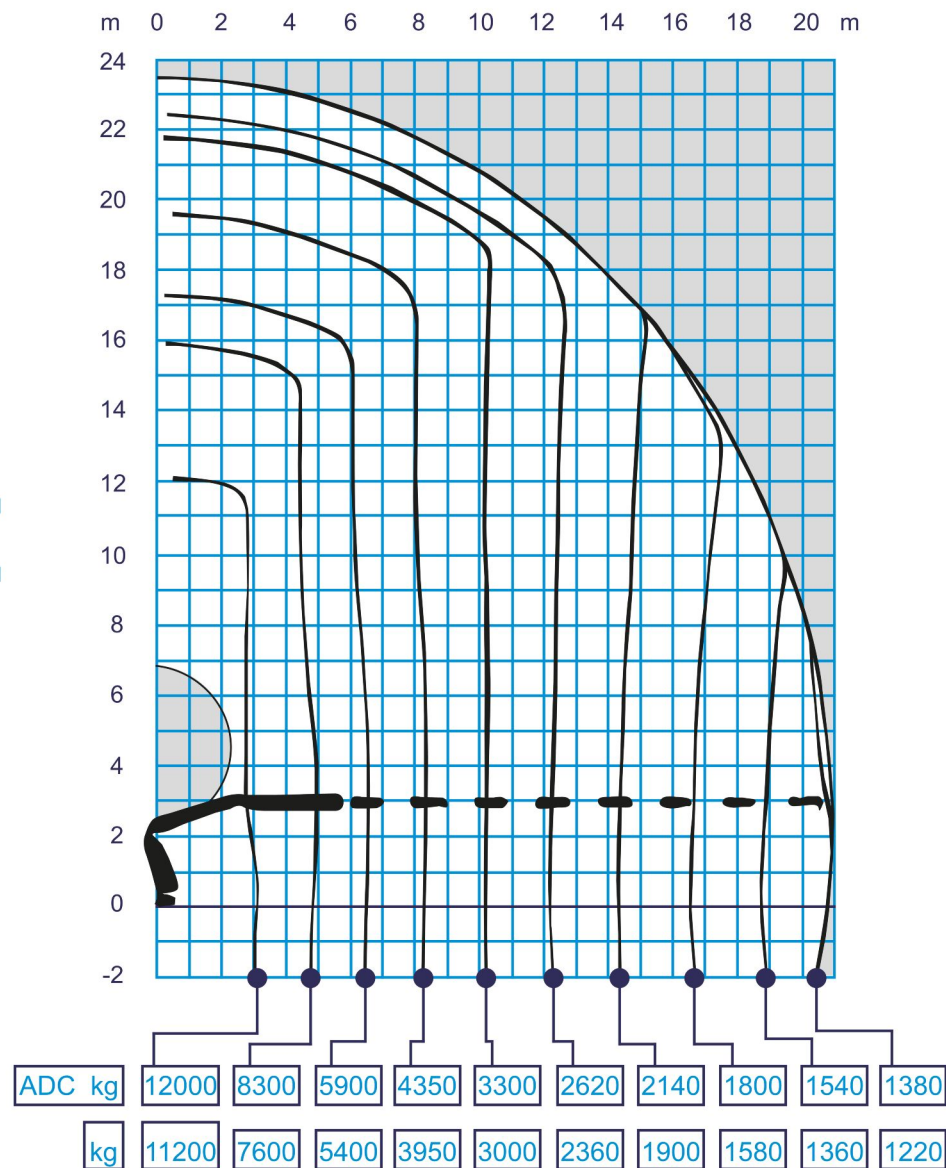

★ CAMIÓN MERCEDES BENZ ★

▶ CAMIÓN MARCA : MERCEDES BENZ
 MODELO : ACTROS 4144
 AÑO : 2013
 POTENCIA : 470 HP
 TRACCIÓN : 8 X 4

▶ GRÚA MARCA : HIAB
 MODELO : XS 477 E-8 HI PRO
 CPA. MAX. LEVANTE : 12 TON. METRO
 AÑO : 2012

- CONTROL REMOTO INALÁMBRICO
- SEMÁFORO QUE INDICA EL MOMENTO DE CARGA DEL EQUIPO
- JAULA VIRTUAL (LIMITADOR Y ALARMA DE GIRO)
- PARADAS DE EMERGENCIA AL LADO DE LA VÁLVULA DE CONTROL Y EN BOTONERA DEL CONTROL REMOTO.

▶ SEMIREMOLQUE MARCA : GOREN
 MODELO : 3 EJES
 CARGA : 30 TONELADAS
 LARGO : 13 METROS
 AÑO : 2013

DIAGRAMA DE CARGA

XS 477 E-8 HI PRO

DISEÑO-IMPRESIÓN ▶ JAVIER MIRANDA ▶ +56 9 8445 8171